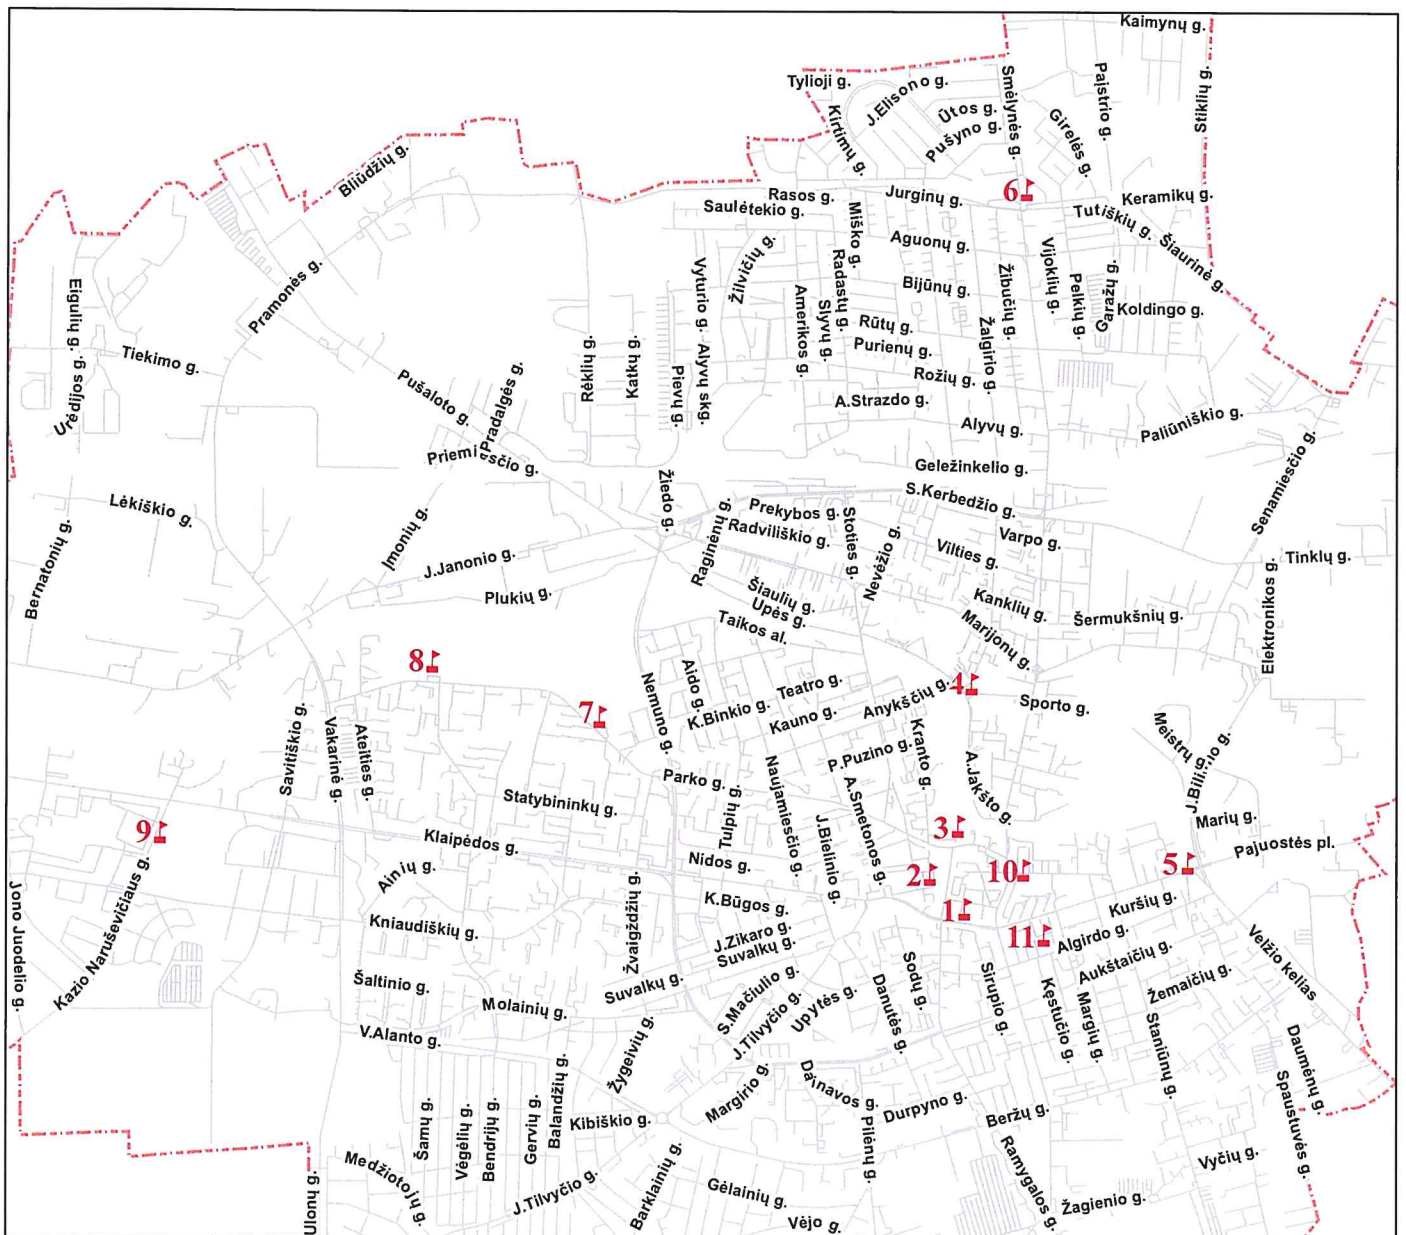

Panevėžio miesto savivaldybės teritorijos elektrinių paspirtukų dalijimosi paslaugos teikimo vietos schema

- 1** Priė Vilniaus g. 3 pastato.
- 2** Priė Klaipėdos g. 3 pastato, šalia kolegijos.
- 3** Senvagėje, šalia Elektros g. 4 pastato.
- 4** Aikštėlė, A. Jakšto g. 4A.
- 5** Vilniaus g., priė paminklo „Laisvės daina“ teritorijos.
- 6** Automobilių stovėjimo aikštėlė, priė Piniavos skg. 10 pastato.
- 7** Priė Parko g. 16A pastato (Kultūros ir poilsio parkas).
- 8** Priė Parko g. 24B pastato (Kultūros ir poilsio parkas).
- 9** Kazio Naruševičiaus g., šalia PC „Babilonas“.
- 10** Priė Ukmergės g.–J. Basanavičiaus g. sankryžos
- 11** Priė Vilniaus g.–J. Basanavičiaus g. sankryžos